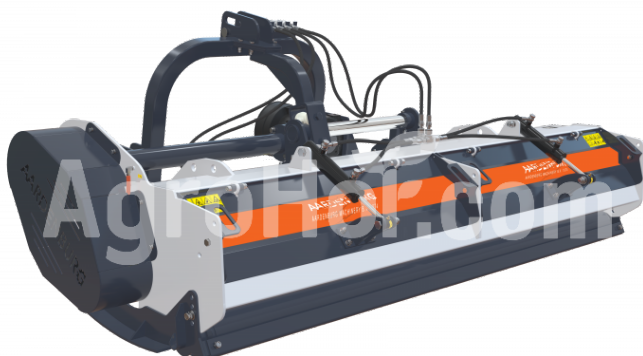

## AARDENBURG Alpha M 2400 Grizzly

Tocator de resturi vegetale cu deplasare hidraulică 240 cm

### Parametri

Nume	Unitate
Greutate	580 kg
Lățimea de lucru	2400 mm
Turația rotorului	540 rpm
Greutatea piesă de schimb	1650 gr
Putere minimă CP	60 hp
CAT	II
Număr de curele	5 pcs
Diametrul rotorului/axului	162 mm
Diametrul rotorului/axului împreună cu ciocane	452 mm
Lățime	2660 mm
Lungime	880 mm
Înălțime	860 mm
Deplasare maximă la stânga	1270 mm
Deplasare maximă dreapta	1130 mm
Deplasare minimă la stânga	870 mm
Deplasare minimă la drapta	1530 mm
Deplasare laterală	1
Propulsor	tractor PTO
Număr de ciocane	18 pcs
Diametrul maxim copac	7-8 cm

### Descriere

Comandați acum cu cardan cadou!

Modelul extra-puternic Alpha M Grizzly este potrivit pentru condiții mai ușoare de pădure. Complet echipat cu extensie automată a centurii și uși din spate și deplasare laterală acționată hidraulic. Aceasta este una dintre cele mai utilizate mașini, chiar și atunci când este folosită în

condiții dificile, în zonele ierboase, stufoase și semi-împădurite. Ciocanele de 1,6 kg de lungă durată sunt potrivite pentru vegetația lemnoasă cu diametru mai mare sau pentru zonele ierboase înalte. Arborele rotor rezistent montat pe rulmenții SKF nu întâmpină probleme din cauza solului inegal sau a coliziunii cu obstacole mai mici. Ușă posterioară controlată hidraulic pentru ajustarea ușoară a mărimii tocării și a vitezei de lucru.