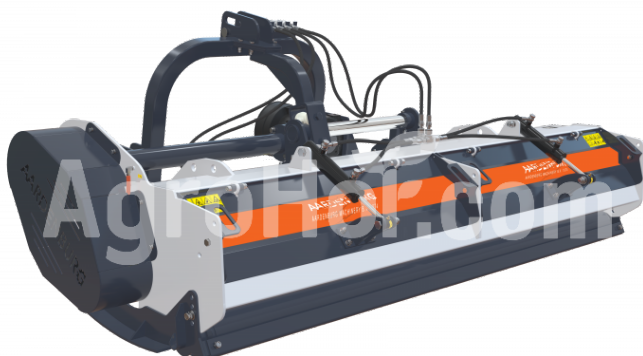

AARDENBURG Alpha M 2400 Grizzly

Tocator de resturi vegetale cu deplasare hidraulică 240 cm

Sediu companie

Agrohof Kft.
6064 Tiszaug, Bokros tanya 16.

Vânzări

+40 726 674 080
info@agrohof.com

<https://agrohof.ro/sku/a01-0033>

Parametri

Nume	Unitate
Greutate	580 kg
Lățimea de lucru	2400 mm
Turația rotorului	540 rpm
Greutatea piesă de schimb	1650 gr
Putere minimă CP	60 hp
CAT	II
Număr de curele	5 pcs
Diametrul rotorului/axului	162 mm
Diametrul rotorului/axului împreună cu ciocane	452 mm
Lățime	2660 mm
Lungime	880 mm
Înălțime	860 mm
Deplasare maximă la stânga	1270 mm
Deplasare maximă dreapta	1130 mm
Deplasare minimă la stânga	870 mm
Deplasare minimă la drapta	1530 mm
Deplasare laterală	1
Propulsor	tractor PTO
Număr de ciocane	18 pcs
Diametrul maxim copac	7-8 cm

Descriere

Comandați acum cu cardan cadou!

Modelul extra-puternic Alpha M Grizzly este potrivit pentru condiții mai ușoare de pădure. Complet echipat cu extensie automată a centurii și uși din spate și deplasare laterală acționată hidraulic. Aceasta este una dintre cele mai utilizate mașini, chiar și atunci când este folosită în

condiții dificile, în zonele ierboase, stufoase și semi-împădurite. Ciocanele de 1,6 kg de lungă durată sunt potrivite pentru vegetația lemnoasă cu diametru mai mare sau pentru zonele ierboase înalte. Arborele rotor rezistent montat pe rulmenții SKF nu întâmpină probleme din cauza solului inegal sau a coliziunii cu obstacole mai mici. Ușă posterioară controlată hidraulic pentru ajustarea ușoară a mărimii tocării și a vitezei de lucru.