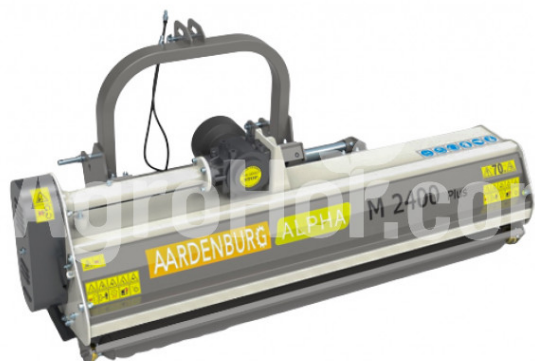

AARDENBURG Alpha M 2400 MEGA (demo)

Tocador de resturi vegetale cu deplasare hidraulică, 2.4 m

Sediu companie

Agrohof Kft.
6064 Tiszaug, Bokros tanya 16.

Vânzări

+40 726 674 080
info@agrohof.com

<https://agrohof.ro/sku/a01-12493>

Parametri

Nume	Unitate
Greutate	470 kg
Lățimea de lucru	2400 mm
Putere minimă CP	60 hp
CAT	I, II
Turația rotorului	540 rpm
Număr de curele	4 pcs
Diametrul rotorului/axului	114 mm
Diametrul rotorului/axului împreună cu ciocane	354 mm
Deplasare minimă la stânga	1200 mm
Deplasare maximă la stânga	1000 mm
Deplasare minimă la dreapta	1200 mm
Deplasare maximă dreapta	1400 mm
Număr de ciocane	30 pcs

Descriere

Puternic și durabil. Design-ul dovedit facilitează funcționarea. Tocadorul clasic complet cu un ușă din spate nou proiectat pentru eliminarea rapidă a tăieturilor pentru a crește viteza de producție. Dacă este necesar, ALPHA M plus poate mulsa plante lemnoase cu ciocane sau iarbă cu cuțite Y. Montarea spirală a ciocanelor și a cuțitelor pentru o performanță mai mare decât tocatorii convenționali.

- 2 ani garanție de la producător.
- PTO-ul este inclus.
- Asigurați plata prin Proforma sau PayPal
- Cel mai bun preț / calitate pe piață
- Toate uneltele pentru tractoare mici și mari sunt livrate din stoc
- Pentru mai multe variante și mai multe instrumente vizitați site-ul nostru www.agrohof.com
- Unelte, tocătoare de foioase, încărcătoare, secerători, cuțite cu lățimi cuprinse între 0,95 și 3,20 m.
- Purtați piese precum ciocane, cuțite Y, rulmenți și curele din depozitul Agrohof.
- Pe site-ul nostru veți găsi, de asemenea, tractoare noi și reconstruite.
- Contactați-ne, vorbim Engleză, Germană, Olandeză, Maghiară, Română și Italiană