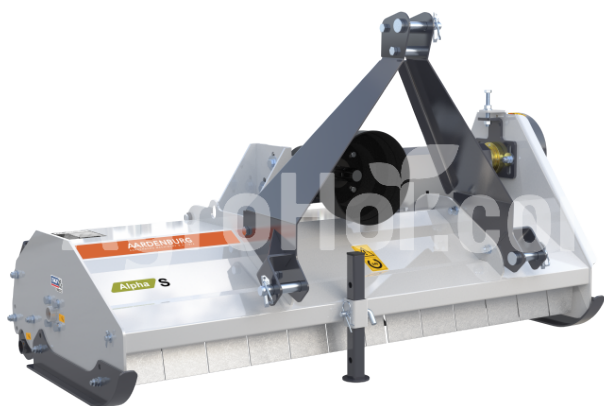

## AARDENBURG Alpha S 1050

Tocador de resturi vegetale, 105 cm, cu ușă spate

### Parametri

Nume	Unitate
Greutate	155 kg
Lățimea de lucru	1050 mm
Turația rotorului	540 rpm
Număr de ciocane	18 pcs
Greutatea piesă de schimb	340 gr
Putere minimă CP	10 hp
CAT	I
Număr de curele	3 pcs
Diametrul rotorului/axului	80 mm
Diametrul rotorului/axului împreună cu ciocane	220 mm
Lățime	1177 mm
Lungime	695 mm
Înălțime	795 mm
Propulsor	tractor PTO

### Descriere

Comandați acum cu cardan cadou!

Mici și ușoare. Perfecte pentru cei care practică agricultura ca hobby. Special dezvoltate pentru tractoarele compacte. Cele mai potrivite pentru terenuri și ferme mai mici. Mai multă flexibilitate cu ALPHA S PLUS cu deplasare manuală de 50 cm. Dacă este necesar, ALPHA S poate toca plante lemnoase cu ciocane sau iarbă cu cuțite Y.