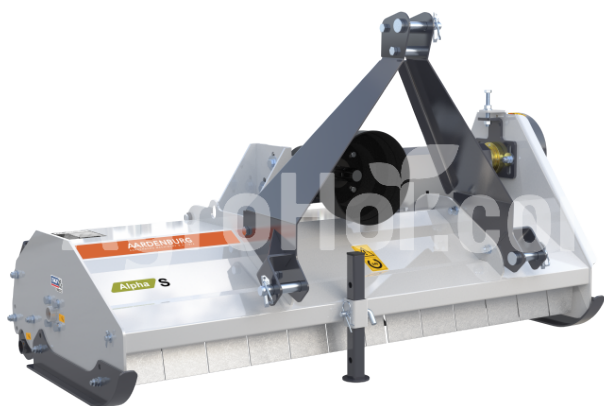

AARDENBURG Alpha S 1050

Tocador de resturi vegetale, 105 cm, cu ușă spate

Sediu companie

Agrohof Kft.
6064 Tiszaug, Bokros tanya 16.

Vânzări

+40 726 674 080
info@agrohof.com

<https://agrohof.ro/sku/a01-0004>

Parametri

Nume	Unitate
Greutate	155 kg
Lățimea de lucru	1050 mm
Turația rotorului	540 rpm
Număr de ciocane	18 pcs
Greutatea piesă de schimb	340 gr
Putere minimă CP	10 hp
CAT	I
Număr de curele	3 pcs
Diametrul rotorului/axului	80 mm
Diametrul rotorului/axului împreună cu ciocane	220 mm
Lățime	1177 mm
Lungime	695 mm
Înălțime	795 mm
Propulsor	tractor PTO

Descriere

Comandați acum cu cardan cadou!

Mici și ușoare. Perfecte pentru cei care practică agricultura ca hobby. Special dezvoltate pentru tractoarele compacte. Cele mai potrivite pentru terenuri și ferme mai mici. Mai multă flexibilitate cu ALPHA S PLUS cu deplasare manuală de 50 cm. Dacă este necesar, ALPHA S poate toca plante lemnoase cu ciocane sau iarbă cu cuțite Y.