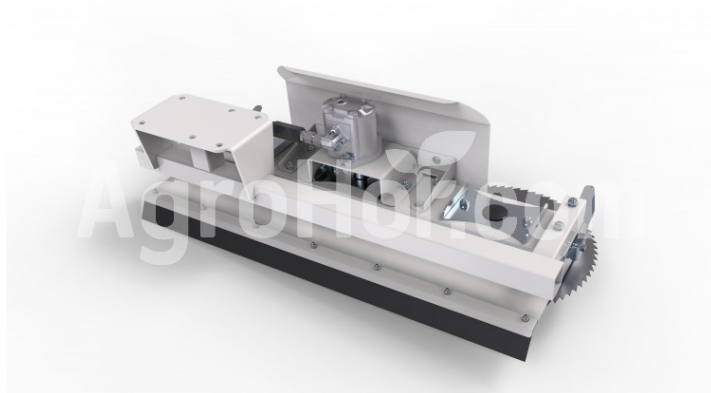

AARDENBURG Disc Trimmer 1000

Tăietorul de crengi cu disc de tăiere, (hidraulic) de 1000 mm

Sediul companiei

Agrohof Kft.
6064 Tiszaug, Bokros tanya 16.

Vânzări

+40 726 674 080
info@agrohof.com

<https://agrohof.ro/sku/a01-2442>

Parametri

Nume	Unitate
Lățimea de lucru	1000 mm
Greutate	52 kg
Turația rotorului	500-2800 rpm
Alte	Compatible with: Eta M / Eta XL / Trimmerframe 3in1
Presiunea uleiului	180 bar
Fluxul de ulei	20 l/min
Număr de ferăstraie/ lame	3 pcs

Descriere

Discuri de tăiere de înaltă calitate sunt disponibile în două dimensiuni diferite, astfel încât fiecare fermier poate găsi versiunea care se potrivește cel mai bine nevoilor sale. Alegeți dintre dimensiunile de la 1000 mm la 1650 mm pentru a rezolva eficient problemele cauzate de ramurile care invadează marginile drumurilor, câmpurilor sau alte zone. Designul discului de tăiere vă permite să tăiați ramurile, crengi și vegetația cu precizie, eficiență și chiar și în diametre mari pentru a vă păstra zona curată, ordonată și fără probleme. În timpul tăierii, sistemul discului de tăiere efectuează o mișcare de rotație pentru a asigura un rezultat perfect de tăiere de fiecare dată. Trimmerul cu disc Aardenburg poate fi montat pe aproape orice mașină cu braț, excavator și adaptorul din fabrică Aardenburg Trimmerframe 3in1, oferit de Agrohof kft. Acest adaptor universal este montat din fabrică pe trimmer pentru o manevrare ușoară. Datorită designului său solid și robust, acesta va fi un companion de încredere pentru munca de zi cu zi.