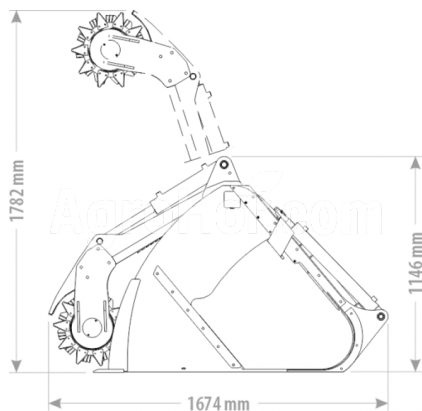

FK Machinery FK-BUCKET-SILAGECHIPPER220

Constellation name (optional)

Sediu companie

Agrohof Kft.
6064 Tiszaug, Bokros tanya 16.

Vânzări

+40 726 674 080
info@agrohof.com

<https://agrohof.ro/sku/f34-3446>

Parametri

Nume	Unitate
Greutate	920 kg
Lățime	2200 mm
Înălțime	1146 mm
Lungime	1674 mm
Capacitate (m³)	1.56 m³
Producător	FK Machinery

Descriere

Pretul nu include pretul atasarilor, pentru mai multe informatii va rugam contactati echipa noastra de vanzari!

Defaler hidraulic pentru colectarea furajelor numai 1 secțiune hidraulică necesară 150x16 HB400 margine de tăiere 2 cilindri hidraulici din lățimea de 2,2 m