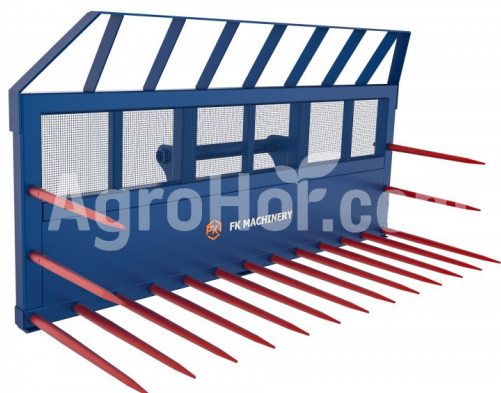

**FK Machinery FK-ManureforkT200**  
**FORCULTURĂ MAXI TELEscop 200 cm**

**Sediu companie**

Agrohof Kft.  
 6064 Tiszaug, Bokros tanya 16.

**Vânzări**

+40 726 674 080  
 info@agrohof.com

<https://agrohof.ro/sku/f34-3069>

**Parametri**

Nume	Unitate
Greutate	337 kg
Lățime	2000 mm
Înălțime	1353 mm
Lungime	857 mm
Număr de furci	10 pcs
Capacitate (m <sup>3</sup> )	1.52 m <sup>3</sup>
Producător	FK Machinery

**Descriere**

Pretul nu include pretul atasarilor, pentru mai multe informatii va rugam contactati echipa noastra de vanzari!

design tub de material gros dinți armati cu tufisuri conice dinți forjați de înaltă calitate grilă înapoi pentru o mai bună vizibilitate