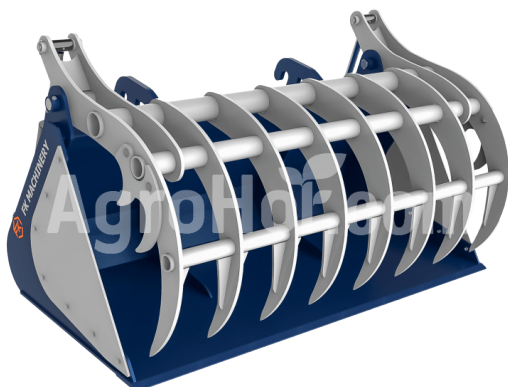

## FK Machinery FK-SILAGEBUCKET-TELESKOP220

Constellation name (optional)

### Parametri

Nume	Unitate
Greutate	920 kg
Lățime	2200 mm
Înălțime	1240 mm
Lungime	1360 mm
Capacitate (m <sup>3</sup> )	1.74 m <sup>3</sup>
Producător	FK Machinery