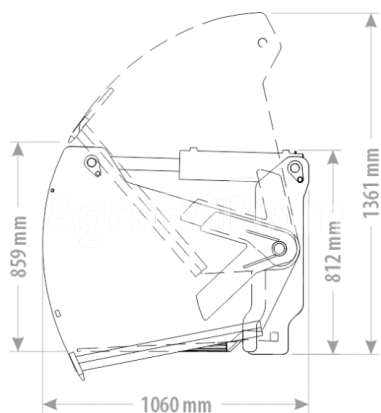

**FK Machinery FK-SILAGECUTTER-FORKPOWER225**  
**MAX MAX MAXI PUTERI DE VÂNZARE A SILULUI CU FORKS 225 cm**

**Sediu companie**

Agrohof Kft.  
 6064 Tiszaug, Bokros tanya 16.

**Vânzări**

+40 726 674 080  
 info@agrohof.com

<https://agrohof.ro/sku/f34-3420>

**Parametri**

Nume	Unitate
Greutate	733 kg
Lățime	2250 mm
Înălțime	786 mm
Lungime	1060 mm
Capacitate (m <sup>3</sup> )	1.17 m <sup>3</sup>
Dinți	16 pcs
Producător	FK Machinery