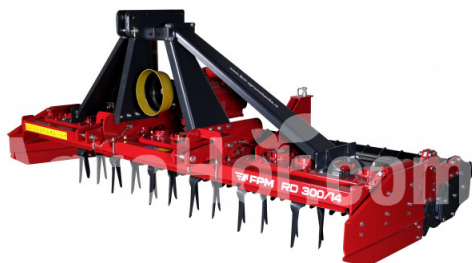

## FPM Agromehanika FPM-RD 250-12

Power Harrow (2,5m) CMR

### Parametri

Nume	Unitate
Lățimea de lucru	2500 mm
Putere minimă CP	70 hp
CAT	II
Turația rotorului	540 rpm
Cuțit rotor	12/24 pcs
Adâncimea de lucru	260 mm
Greutate	1080 kg

### Descriere

Gravurile de putere sunt mașini moderne destinate cultivării Diverse tipuri de terenuri. Puterea grăbește cultivă fin solul, îl curăță și distribuie uniform pe întreaga lățime de lucru pentru a crea semințele perfecte: ele sunt de obicei folosite pentru cultivarea secundară după arat și pot rupe chiar și cele mai compactate brazde dintr-o singură trecere. Adâncimea maximă de procesare a acestor modele este de până la 28 cm.