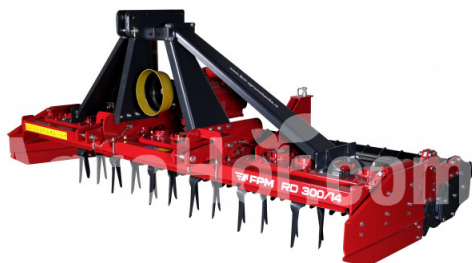

FPM Agromehanika FPM-RD 300-14

Power Harrow (3,0m) CMR

Sediu companie

Agrohof Kft.
6064 Tiszaug, Bokros tanya 16.

Vânzări

+40 726 674 080
info@agrohof.com

<https://agrohof.ro/sku/f78-6309>

Parametri

Nume	Unitate
Lățimea de lucru	3000 mm
Putere minimă CP	80 hp
CAT	II
Turația rotorului	540 rpm
Cuțit rotor	14/28 pcs
Adâncimea de lucru	260 mm
Greutate	1250 kg

Descriere

Gravurile de putere sunt mașini moderne destinate cultivării Diverse tipuri de terenuri. Puterea grăbește cultivă fin solul, îl curăță și distribuie uniform pe întreaga lățime de lucru pentru a crea semințele perfecte: ele sunt de obicei folosite pentru cultivarea secundară după arat și pot rupe chiar și cele mai compactate brazde dintr-o singură trecere. Adâncimea maximă de procesare a acestor modele este de până la 28 cm.