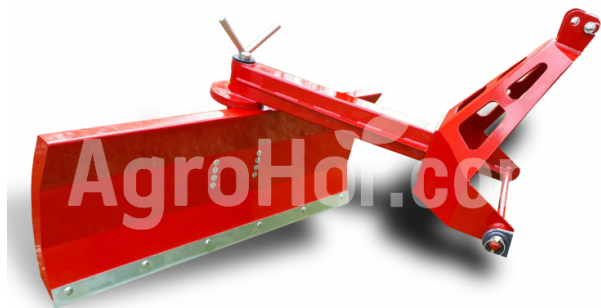

Morellato MINILIV 120

Grador pentru tractoare mici 120cm

Sediu companie

Agrohof Kft.
6064 Tiszaug, Bokros tanya 16.

Vânzări

+40 726 674 080
info@agrohof.com

<https://agrohof.ro/sku/m79-11147>

QR code not found or type unknown

Descriere

Aceste mașini pot fi cuplate în spatele tractoarelor mici; acestea sunt ideale pentru manipularea solului și pentru locuri de muncă de nivelare.

Mininivelele MINILIV sunt foarte eficiente și cu zapada, pentru curățarea pietelor și strazilor.

- Poate fi cuplat la orice tip de tractor cu o pisică cu trei puncte. 0-I
- Înclinată pe două laturi
- Ușor de înlocuit lama de răzuire
- Finisaj acoperit cu nisip și pulbere
- 2 ani garanție