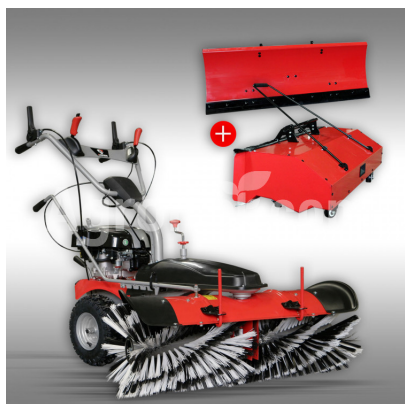

Jansen MKB-500BS, B&S 750EX

Mini tractor cu două roți pe benzină, cu plug de zăpadă și rezervor de colectare

Sediu companie

Agrohof Kft.
6064 Tiszaug, Bokros tanya 16.

Vânzări

+40 726 674 080
info@agrohof.com

<https://agrohof.ro/sku/j33-9638>

Parametri

Nume	Unitate
Combustibil	Normal Petrol .
Greutate	100 kg
Lățimea de lucru	1000 mm
Viteza max. de mers invers	2,5 km/h
Viteza max. de înaintare	2,5/3,6/4,5 km/h
Roți	13-5.00-6 .
Lungime	1600 mm
Lățime	1030 mm

Descriere

Măturătoarea Jansen MKB-500 are un motor puternic pe benzină de 6,5 CP, este autopropulsată și este dotată cu un dispozitiv de pornire cu recul și electric care poate fi utilizat foarte ușor pentru a porni motorul.

Aici oferim măturătoare care vin într-un set cu un container de măturat și o lamă de zăpadă. Cu containerul, murdăria poate fi colectată imediat și eliminată în mod convenabil.

Ninsorile ușoare pot fi ușor măturate doar cu măturătorul. Dacă zăpada este mai mare de 3-5 cm, trebuie pur și simplu să utilizați lama de zăpadă inclusă în set. Aceasta poate fi montată foarte ușor și fără a utiliza niciun fel de unelte.