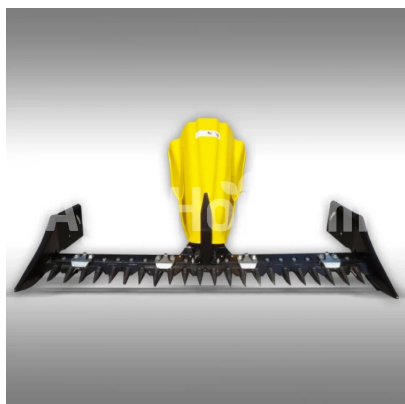

Jansen Mower bar with 150 cm width for MGT-270

Bar de tuns iarba cu lățimea de 150 cm pentru tractorul manual

Sediu companie

Agrohof Kft.
6064 Tiszauz, Bokros tanya 16.

Vânzări

+40 726 674 080
info@agrohof.com

<https://agrohof.ro/sku/j33-10272>

Parametri

Nume	Unitate
Lățimea de cosire	1500 mm
Greutate	60 kg

Descriere

Barul de cositoare cu o lățime de cosit de 150 cm pentru tractorul nostru Jansen MGT-270.

Ideal pentru toate locurile de muncă mari pe pășuni și zone de câmp, zone de iaz, precum și teren care este dificil de atins cu tractoare sau mașini de tuns iarbă. De asemenea, poate fi, desigur, folosit în scopuri comerciale în horticultură și amenajarea teritoriului.

Barul de tuns iarba poate fi atașat tractorului Jansen MGT-270 cu mână motorizată în câțiva pași ușori și este gata de acțiune imediat. Cu o lățime maximă de cosit de aprox. 150 cm, zone mari și dificil de atins sunt luate în cel mai scurt timp.

Specificații tehnice:

Drive: MGT-270 Tractor manual motorizat

Transmisie: Decolarea energiei (P.T.O)

Lățimea de cosit: 150 cm

Dimensiunile ambalajului: 155x80x43 cm (LxWxH)

Greutate: 60 kg