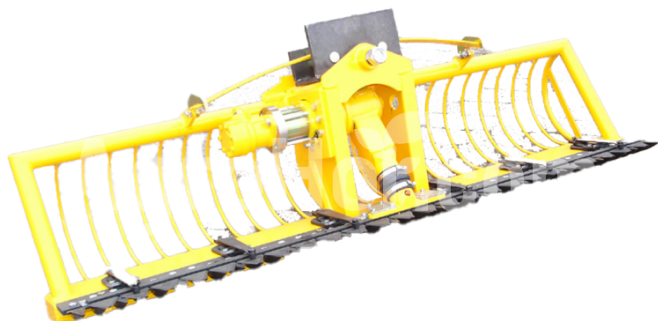

Herder MSFT 135

Lingură de cositor alternativ 135 cm

Sediu companie

Agrohof Kft.
6064 Tiszaug, Bokros tanya 16.

Vânzări

+40 726 674 080
info@agrohof.com

<https://agrohof.ro/sku/h30-2477>

Parametri

Nume	Unitate
Lățimea de lucru	1350 mm
Greutatea excavatorului rotativ	5 t
Fluxul de ulei	22 l/min
Înălțimea cadrului	40 cm
Greutate	145 kg

Descriere

Lingura de cosit alternantă are multe avantaje:

- utilizarea unei cupe de cosit alternante este recomandată pentru întreținerea șanțurilor
- Disponibil în modele ușoare și grele
- Potrivită pentru diverse utilaje, inclusiv pentru brațele hidraulice pentru tractoarele Herder Grenadier
- Disponibil în diferite lățimi de lucru de până la 8,60 m
- Randament maxim la un cost minim
- Potrivit pentru mini-excavatoare de până la 5 tone

Cupele de cosit alternativ sunt concepute pentru cosirea ierbii și a vegetației asemănătoare stufului în șanțuri și cursuri de apă, atât deasupra cât și sub apă. Dacă doriți rezultate bune la cosit, alegeți Herder. Designul unic, utilizarea celor mai bune materiale cu o manoperă de calitate au creat o unealtă de neegalat. O cupă de cosit alternativ care excelează oriunde și oricând.