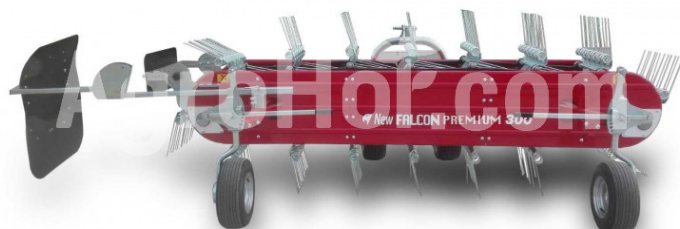

Morellato NEW FALCON 240 PREMIUM

Grebla curea pentru tractoare 260 cm

Sediu companie

Agrohof Kft.
6064 Tiszaug, Bokros tanya 16.

Vânzări

+40 726 674 080
info@agrohof.com

<https://agrohof.ro/sku/m79-11137>

Parametri

Nume	Unitate
Greutate	315 kg
Lățimea de lucru	2600 mm

Descriere

Seriile NEW FALCON PREMIUM sunt aplicabile atât frontal cât și în spatele tractorului și sunt concepute pentru a fi fiabile, sigure și eficiente în grebla buruienilor și fânului. Ei fac o treabă bună în munte, de asemenea, cu buruieni scurte și sunt furnizate cu un cârlig de 3 puncte reglabile în înălțime și dinți galvanizați.

- Combs miscari pe auto- lubrifiere Bushings din plastic
- Corp din table de oțel robust pentru atașamente multi-opționale
- Grupuri de pulley cu butuci de fier turnat si lubrifiere unsoare
- Centura robusta cu bare de conectare dublu-rod
- Sigur datorita protectiei standardelor CE
- Finisaj acoperit cu nisip și pulbere
- 2 ani garanție Opțional aplicabile la cerere:
- Swinging bar pisica. I - II
- Roata de stabilitate (singură sau dublă) aplicată pe bara de balansare
- 3 puncte cu mișcare hidraulică (30+30 cm)
- Oprire hidraulică a fânului
- 3 puncte triunghi cu pisica bar swinging. I - II
- Counter-comb
- AEBI-RASANT de decolare a energiei
- Cuplearea MOUNTAIN 3 puncte