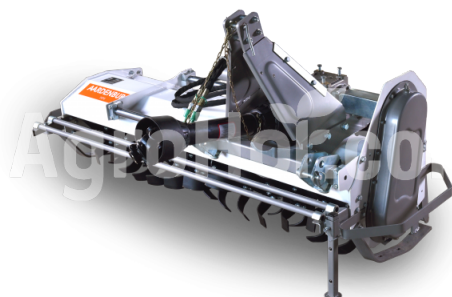

AARDENBURG Omikron M 1800 Plus

Freză de sol cu deplasare laterală, 180 cm

Sediu companie

Agrohof Kft.
6064 Tiszaug, Bokros tanya 16.

Vânzări

+40 726 674 080
info@agrohof.com

<https://agrohof.ro/sku/a01-0070>

Parametri

Nume	Unitate
Greutate	400 kg
Lățimea de lucru	1800 mm
Turația rotorului	540 rpm
Putere minimă CP	38 hp
CAT	I, II
Diametrul rotorului/axului	65 mm
Diametrul rotorului/axului împreună cu ciocane	425 mm
Lățime	2170 mm
Lungime	980 mm
Înălțime	1050 mm
Deplasare maximă la stânga	840 mm
Deplasare maximă dreapta	960 mm
Deplasare minimă la stânga	380 mm
Deplasare minimă la dreapta	1420 mm
Deplasare laterală	1
Număr de cuțițe	66 pcs
Propulsor	tractor PTO
Adâncimea de lucru	100-180 mm

Descriere

Comandați acum cu cardan cadou!

Foarte productiv și solid. Pentru utilizatorul zilnic profesionist. Unitate de antrenare robustă și rezistentă la șocuri și arătură intermitentă. Ideal pentru solurile necultivate nisipoase, argiloase și stâncoase. Chiar mai multă flexibilitate cu schimbare laterală hidraulică, ideală pentru livezi și sere.

- 2 ani garanție de la producător.

- PTO-ul este inclus.
- Asigurăm plata prin Proforma sau PayPal
- Cel mai bun raport preț / calitate pe piață
- Toate piesele pentru tractoare mici și mari sunt livrate din stoc
- Dispozitive de ridicare, toculator de terasamente, cositoare de seceră, cuțite cu lățimi cuprinse între 0,95 și 3,20 m.
- Puteți comanda piese de schimb cum ar fi ciocane, cuțite Y, rulmenți și curele trapezoidale de la Agrohof.
- Pe site-ul nostru veți găsi, de asemenea, tractoare noi și recondiționate.
- Contactați-ne, vorbim Engleză, Germană, Olandeză, Maghiară, Română și Italiană