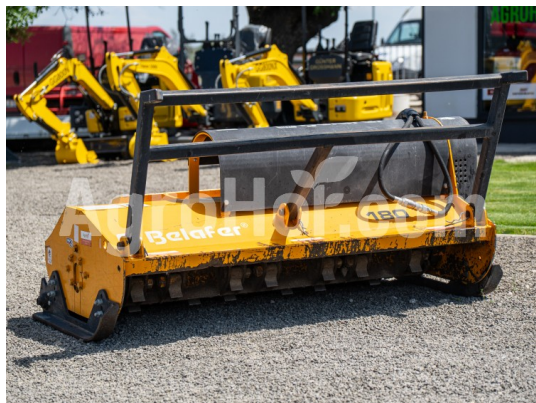

Belafer TBMI 180 (used)

Tocătoare hidraulică și utilaj pentru curățarea vegetației 180 cm (pentru mini-încărcătoare)

Sediu companie

Agrohof Kft.
6064 Tiszaug, Bokros tanya 16.

Vânzări

+40 726 674 080
info@agrohof.com

<https://agrohof.ro/sku/b15-12490>

Parametri

Nume	Unitate
Lățimea de lucru	1800 mm
Fluxul de ulei	45-110 l/min
Presiunea uleiului	200-350 bar
Greutate	600 kg
Număr de ciocane	28 pcs
Diametrul maxim copac	12 cm

Descriere

Utilajul este complet funcțional din punct de vedere tehnic și gata de lucru imediat. Totuși, prezintă urme vizibile de uzură normală din cauza utilizării regulate (zgârieturi și exfolieri ale vopselei de suprafață pe șasiu, precum și urme de lovituri de pietre în interiorul camerei de tocare). Aceste defecte estetice nu afectează integritatea structurală și nici performanța excelentă a utilajului.

Date tehnice și caracteristici:

- **Producător / Model:** Belafer TBMI 180
- **Lățime de lucru:** 180 cm
- **Greutate proprie:** 600 kg
- **Presiune hidraulică necesară:** 200 – 350 Bar
- **Debit hidraulic necesar:** 45 – 110 L/min
- **Elemente de tăiere:** 56 cuțite / 28 ciocane (Rotor cu ciocane flotante, unde ciocanele oscilează la 360° pe discurile rotorului)
- **Diametru maxim de tocare:** până la 12 cm grosime a crengilor
- **Compatibilitate:** Proiectat pentru a fi cuplat la mini-încărcătoare (skid steer) cu șenile de cauciuc sau mixte, cu o greutate între 2,5 și 4 tone
- **Șasiu:** Placă de șasiu rezistentă la uzură
- **Transmisie:** Motor hidraulic unidirecțional sau reversibil, transmisie prin fullii și curele
- **Siguranță:** Lanțuri frontale de protecție împotriva proiectării obiectelor
- **Copiere sol:** Tăvălug posterior de reglare
- **Dotare opțională inclusă:** Deplasare laterală hidraulică (permite apropierea utilajului de marginea drumului sau de obstacole)