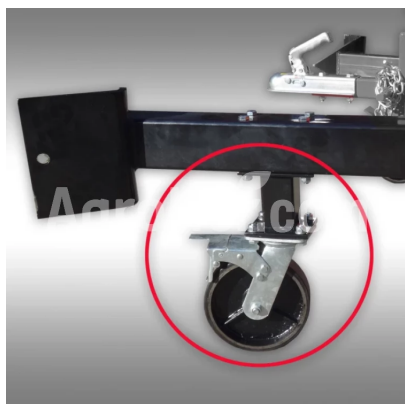

Jansen Transport casters (set) for MB-300 und MB-360°

Castere de transport pentru mini excavator

Descriere

Casterele de transport pentru mini excavator MB-300 und MB-360° pot fi pur și simplu înșurubate pe picioarele de sprijin, găurile pentru acest lucru au fost deja forate.

Prin rotirea picioarelor de sprijin prin 90°, se poate schimba ușor de la poziția suport în poziția de transport. Această caracteristică permite să se mute mini excavator convenabil pentru distanțe scurte, de exemplu, în camera de depozitare.