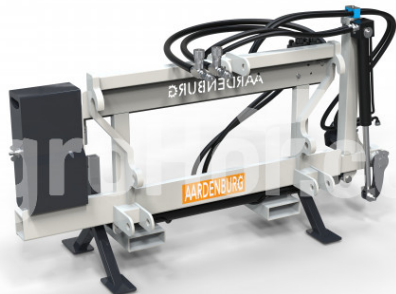

AARDENBURG Trimmerframe 3in1 Cadru suport 3in1

Sediu companie

Agrohof Kft.
6064 Tiszaug, Bokros tanya 16.

Vânzări

+40 726 674 080
info@agrohof.com

<https://agrohof.ro/sku/a01-6440>

Parametri

| Nume | Unitate |
|----------------------------|--------------------------|
| Greutate | 225 kg |
| Prindere | EUR, Palletfork . |
| Unghiul maxim de înclinare | 40-90 ° |
| Supapă standard | Electric Gear Selector . |
| Alte | Mechanical Sideshift |

Descriere

Cadru standard pentru montarea cu ușurință a accesoriilor pe încărcătoare și excavatoare etc. Cadru Trimmerframe 3 în 1 este livrat cu sistemul de atașare potrivit pentru vehiculul dumneavoastră de transport, ceea ce vă va permite să îl utilizați imediat după livrare.