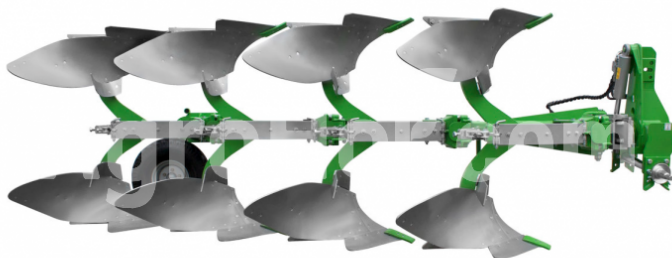

Bomet U052-2

Plug reversibil cu un rând (4 sape, 136-200 cm, 1595 kg, 100-120 CP)

Sediu companie

Agrohof Kft.
6064 Tiszaug, Bokros tanya 16.

Vânzări

+40 726 674 080
info@agrohof.com

<https://agrohof.ro/sku/b07-0566>

Parametri

Nume	Unitate
Număr de pluguri	3+1 pcs
Lățime	2000 mm
Putere minimă CP	100 hp

Descriere

- Plugul Leo reversibil cu un singur rând este recomandat în spatele tractoarelor cu putere cuprinsă între 75 și 150 CP, în zone plate sau deluroase, pentru toate tipurile de sol.
- Distanța dintre pluguri este de 100cm, iar înălțimea de la cadru este de 82 cm.
- Cadrul are un profil de 14x14cm
- Lățimea de lucru a plugului este reglabilă: 34,42,50 cm
- Setarea este simplă se face doar prin introducerea șurubului în unul dintre cele 3 găuri corespunzătoare cu șurubul.
- Lățimile mici ale brazdelor sunt recomandate în timpul pregătirii înainte de însămânțare, în special pe solurile dificile, unde este necesară o mărunțire bună, în timp ce lățimile mari ale brazdelor sunt recomandate înaintea iernii, mai ales pe soluri ușoare și medii.
- De asemenea, este protejat împotriva pietrelor pentru o viață mai lungă.
- La capătul plugului poate fi montat un cuțit cu diametrul de 41 cm.
- 3 pluguri: 100 CP, 4 pluguri: 132 CP, 5 pluguri: 165 CP .
- Dacă lucrați cu un tractor greșit, vă puteți pierde garanția!