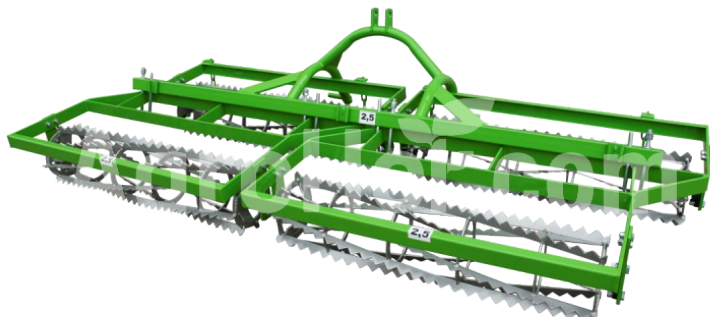

## Bomet U724-3-ROLL-DOUBLE

Tăvălug coardă dublu (2,1m, diametru rolă 295mm, 180 kg)

### Parametri

Nume	Unitate
Lățime	2100 mm
Număr de sape	21 pcs
Greutate	200 kg
Putere minimă CP	35 hp

### Descriere

Tăvălugul dublu Taurus poate fi folosit singur sau după un cultivator, înainte de semănat sau plantat.

- (Dacă doriți să faceți o treabă cu adevărat bună, vă recomandăm să asamblați mașina cu un cultivator.)
- Prin reducerea conducerii pe câmp, roțile de tractoare nu distrug solul și reduc semnificativ costurile de cultivare și fertilizare a solului.
- Rolele provoacă o ușoară frământare a solului și, datorită șirurilor (barelor dințate), zdrobesc bine solul.
- După trecerea unei astfel de role, se formează un strat subțire de sol, bine divizat pe câmp, sub care se află stratul ușor frământat.
- Rolele pregătesc solul deosebit de bine pentru însămânțare (de exemplu sfeclă, porumb, legume).
- Elementele de lucru ale rolei pot fi încorporate în cadru pe rulmenți simpli sau cu bilă.
- Cilindrul are un diametru de 295 mm și este disponibil în mai multe lățimi de lucru.
- Adâncimea de lucru poate fi reglată folosind o conexiune cu șurub.
- Pe cadru sunt montate semne luminoase și suporturi pentru semne triunghiulare.