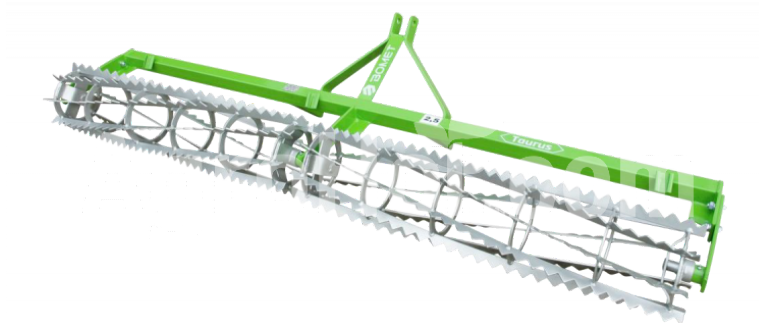

Bomet U724-ROLL

Tăvălug coardă

Sediu companie

Agrohof Kft.
6064 Tiszaug, Bokros tanya 16.

Vânzări

+40 726 674 080
info@agrohof.com

<https://agrohof.ro/sku/b07-1982>

Parametri

Nume	Unitate
Lățimea de lucru	1800 mm
Greutate	60 kg

Descriere

Tăvălugul cu role de tijă Taurus poate fi folosit singur sau chiar după un cultivator, înainte de semănat sau plantat.

(Dacă doriți să faceți o treabă cu adevărat frumoasă, vă recomandăm să asamblați mașina cu un cultivator.)

Prin reducerea antrenării pe câmp, roțile tractorului nu distrug solul și reduc semnificativ costurile de cultivare și fertilizare a solului.

Tăvălugul provoacă o ușoară frământare a solului și, datorită șirurilor (barelor dințate), zdrobește bine solul.

După trecerea unei astfel de role, se formează un strat subțire de pământ bine divizat pe câmp, sub care se află stratul ușor frământat.

Tăvălugul pregătește solul deosebit de bine pentru plantarea diferitelor semințe (de exemplu sfeclă, porumb, legume).

Elementele de lucru ale rolei pot fi încorporate în cadru pe rulmenți sau pe mâneci.

Cilindrul are un diametru de 295 mm și este disponibil în mai multe lățimi de lucru.

Adâncimea de lucru poate fi reglată folosind o conexiune cu șurub.

Pe cadru sunt montate semne luminoase și suporturi pentru semne triunghiulare.