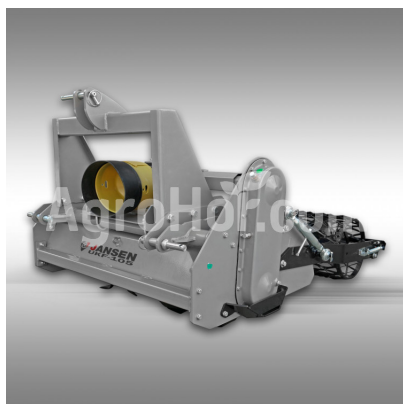

Jansen UKF-105

rotație inversă cârma tractor, rolă de pulverizare, 1.05m

Sediul companiei

Agrohof Kft.
6064 Tiszaug, Bokros tanya 16.

Vânzări

+40 726 674 080
info@agrohof.com

<https://agrohof.ro/sku/j33-10325>

Parametri

| Nume | Unitate |
|---------------------|-----------|
| Puterea tractorului | min 25 HP |
| Turația rotorului | 540 rpm |
| Greutate | 308 kg |

Descriere

Fie că este vorba despre agricultură sau muncă pe teren, podgorii, ferme de arbori, livezi sau peisaj - tractorul Jansen UKF-105 este un instrument indispensabil pentru amenajarea teritoriului și agricultură și ideal pentru tractoare compacte și înguste. Puterea impresionantă și funcțiile inovatoare stabilesc noi standarde în pregătirea solului și a patului de semințe. Lățimea de lucru este de aproximativ 105 cm și aproximativ 16 cm. Tiner este condus folosind P.T.O., care vine ca parte a livrării, și este montat la legătura de trei puncte a tractorului (Cat. I și Cat. II). Tractorul ar trebui să aibă cel puțin 25 HP.

Motor cu piston: Lanț de conducere în baie de ulei

Mount: Cat. I + Cat. II

Greutate: aprox. 308 kg

Dimensiuni instalate: aprox. 140x130x100 cm (LxWxH)

Pkg. dimensiuni: aprox. 133x100x95 cm (LxWxH)

Greutate inclusiv ambalaj: aprox. 360 kg

Putere tractor: min. 25 HP

PULVERISING ROLLER PENTRU UN PERFECT SEEBLED

Una dintre caracteristicile speciale ale Jansen UKF-105 este rola de pulverizare încorporat. Această rolă asigură o structură de sol de calitate superioară și un pat de semințe pulverizat, condiții ideale pentru semănat. Arborele de cotitură cu direcție inversă aruncă pietre și deșeuri mai mari de plante împotriva degetelor foarte dure, separându-le de sol. Rezultatul: condiții optime pentru creșterea plantelor.